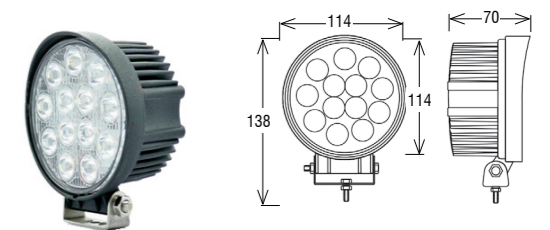

L0077

27W\* / 9-32V / Spot/flood / 12V~1052Lm\*\* / 2200Lm\* / ECE R10

L0091

LED 3W\* / 51W\* / 12-24V / spot/flood / 12V~1663Lm\*\* / 3825Lm\* / ECE R10

L0102

LED 3W\* / 39W\* / 12-24V / spot/flood / 12V~1725Lm\*\* / 2500Lm\* / ECE R10