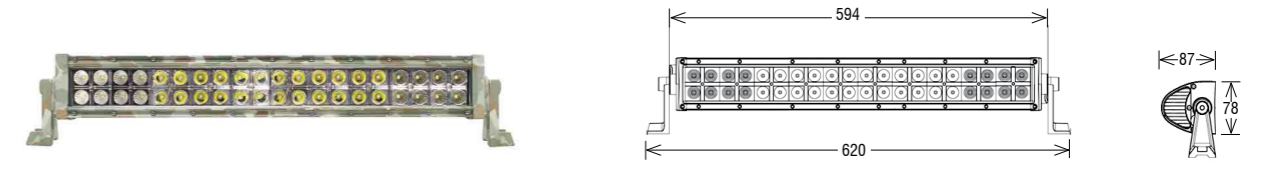

**LB0004M**

LED 3W\* / 120W\* / 9-32V / Combo / 12V~3070Lm\*\* / 8800Lm\* / ECE R10

**LB0005M**

LED 3W\* / 180W\* / 9-32V / Combo / 12V~4600Lm\*\* / 13200Lm\* / ECE R10

**LB0006M**

LED 3W\* / 240W\* / 9-32V / Combo / 12V~6150Lm\*\* / 17600Lm\* / ECE R10

**LB0007M**

LED 3W\* / 288W\* / 9-32V / Combo / 12V~7360Lm\*\* / 21120Lm\* / ECE R10

**LB0032FM**

LED 3W\* / 36W\* / 9-32V / Flood / 12V~1912Lm\*\* / 3600Lm\* / ECE R10

**LB0031FM**

LED 3W\* / 18 W\* / 9-32V / Flood / 12V~630 Lm\*\* / 1800 Lm\* / ECE R10