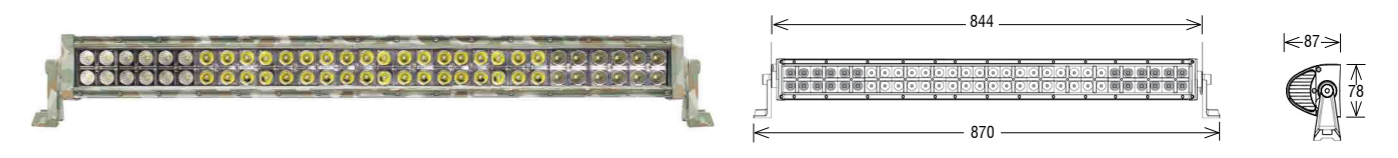

**LB0004M**

LED 3W\* / 120W\* / 9-32V / Combo / 12V~3070Lm\*\* / 8800Lm\* / ECE R10

**LB0005M**

LED 3W\* / 180W\* / 9-32V / Combo / 12V~4600Lm\*\* / 13200Lm\* / ECE R10

**LB0006M**

LED 3W\* / 240W\* / 9-32V / Combo / 12V~6150Lm\*\* / 17600Lm\* / ECE R10

**LB0007M**

LED 3W\* / 288W\* / 9-32V / Combo / 12V~7360Lm\*\* / 21120Lm\* / ECE R10

**LB0032FM**

LED 3W\* / 36W\* / 9-32V / Flood / 12V~1912Lm\*\* / 3600Lm\* / ECE R10

**LB0031FM**

LED 3W\* / 18 W\* / 9-32V / Flood / 12V~630 Lm\*\* / 1800 Lm\* / ECE R10