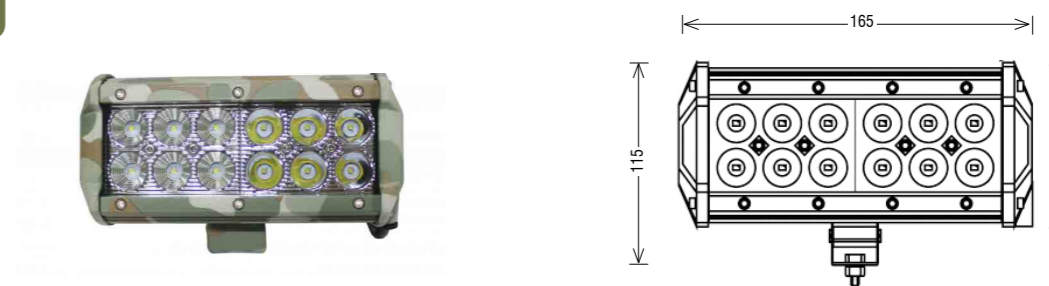

**LB0004M**

LED 3W\* / 120W\* / 9-32V / Combo / 12V~3070Lm\*\* / 8800Lm\* / ECE R10

**LB0005M**

LED 3W\* / 180W\* / 9-32V / Combo / 12V~4600Lm\*\* / 13200Lm\* / ECE R10

**LB0006M**

LED 3W\* / 240W\* / 9-32V / Combo / 12V~6150Lm\*\* / 17600Lm\* / ECE R10

**LB0007M**

LED 3W\* / 288W\* / 9-32V / Combo / 12V~7360Lm\*\* / 21120Lm\* / ECE R10

**LB0032FM**

LED 3W\* / 36W\* / 9-32V / Flood / 12V~1912Lm\*\* / 3600Lm\* / ECE R10

**LB0031FM**

LED 3W\* / 18 W\* / 9-32V / Flood / 12V~630 Lm\*\* / 1800 Lm\* / ECE R10