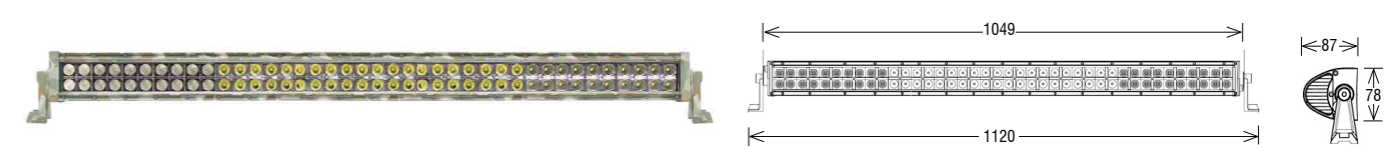

**LB0004M**

LED 3W\* / 120W\* / 9-32V / Combo / 12V~3070Lm\*\* / 8800Lm\* / ECE R10

**LB0005M**

LED 3W\* / 180W\* / 9-32V / Combo / 12V~4600Lm\*\* / 13200Lm\* / ECE R10

**LB0006M**

LED 3W\* / 240W\* / 9-32V / Combo / 12V~6150Lm\*\* / 17600Lm\* / ECE R10

**LB0007M**

LED 3W\* / 288W\* / 9-32V / Combo / 12V~7360Lm\*\* / 21120Lm\* / ECE R10

**LB0032FM**

LED 3W\* / 36W\* / 9-32V / Flood / 12V~1912Lm\*\* / 3600Lm\* / ECE R10

**LB0031FM**

LED 3W\* / 18 W\* / 9-32V / Flood / 12V~630 Lm\*\* / 1800 Lm\* / ECE R10